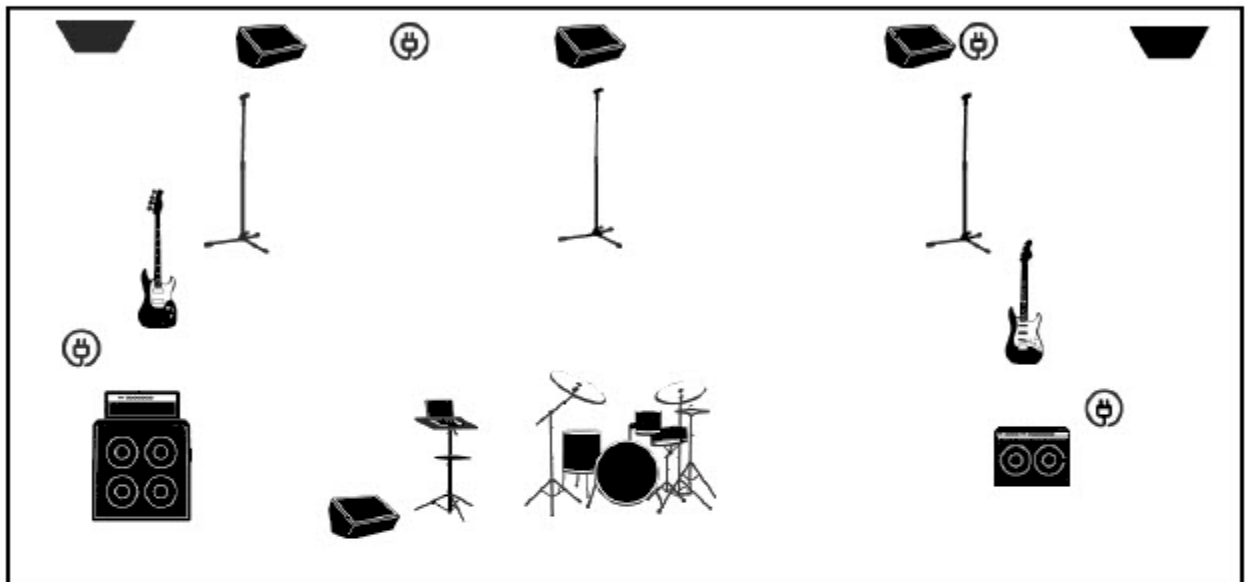

COLLARHINOS

HARD ROCK // HEAVY METAL BAND FROM MILANO

[pictures links](#)

www.collarhinos.com

[songs links](#)

STAGE PLAN

INPUT LIST

1	Voce Yuri	9	Timpano 2
2	Voce Corvo	10	Overhead L
3	Voce Daniele	11	Overhead R
4	Voce yuri	12	Chitarra
5	Kick	13	DI Basso
6	Snare	14	Sequenze
7	Tom 1	15	
8	Timpano 1		

OUTPUT LIST

1	Monitor Yuri
2	Monitor Corvo
3	Monitor Basso
4	Monitor Drums
5	
6	
7	
8	

Al seguente link potrete scaricare l'attrezzatura completa utilizzata dalla band durante tutti i propri live e sessioni in studio